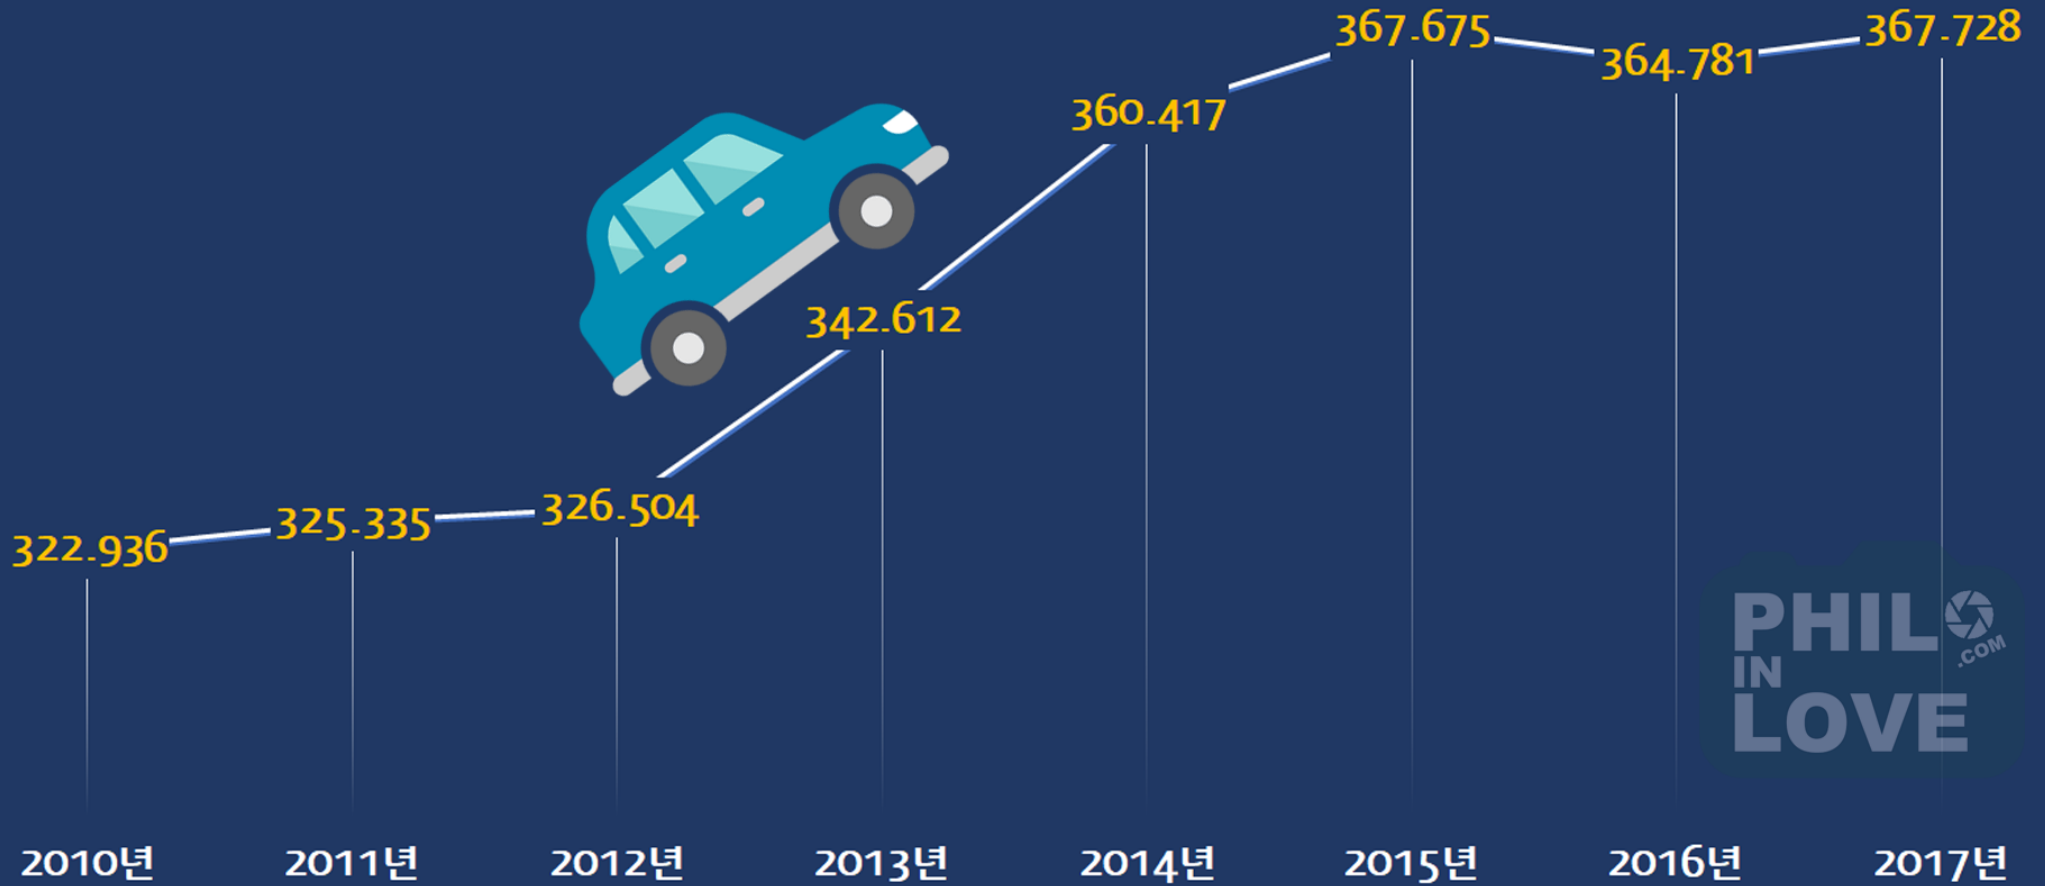

# 마닐라 EDSA 도로 일일 교통량

PHIL  
IN  
LOVE  
.COM